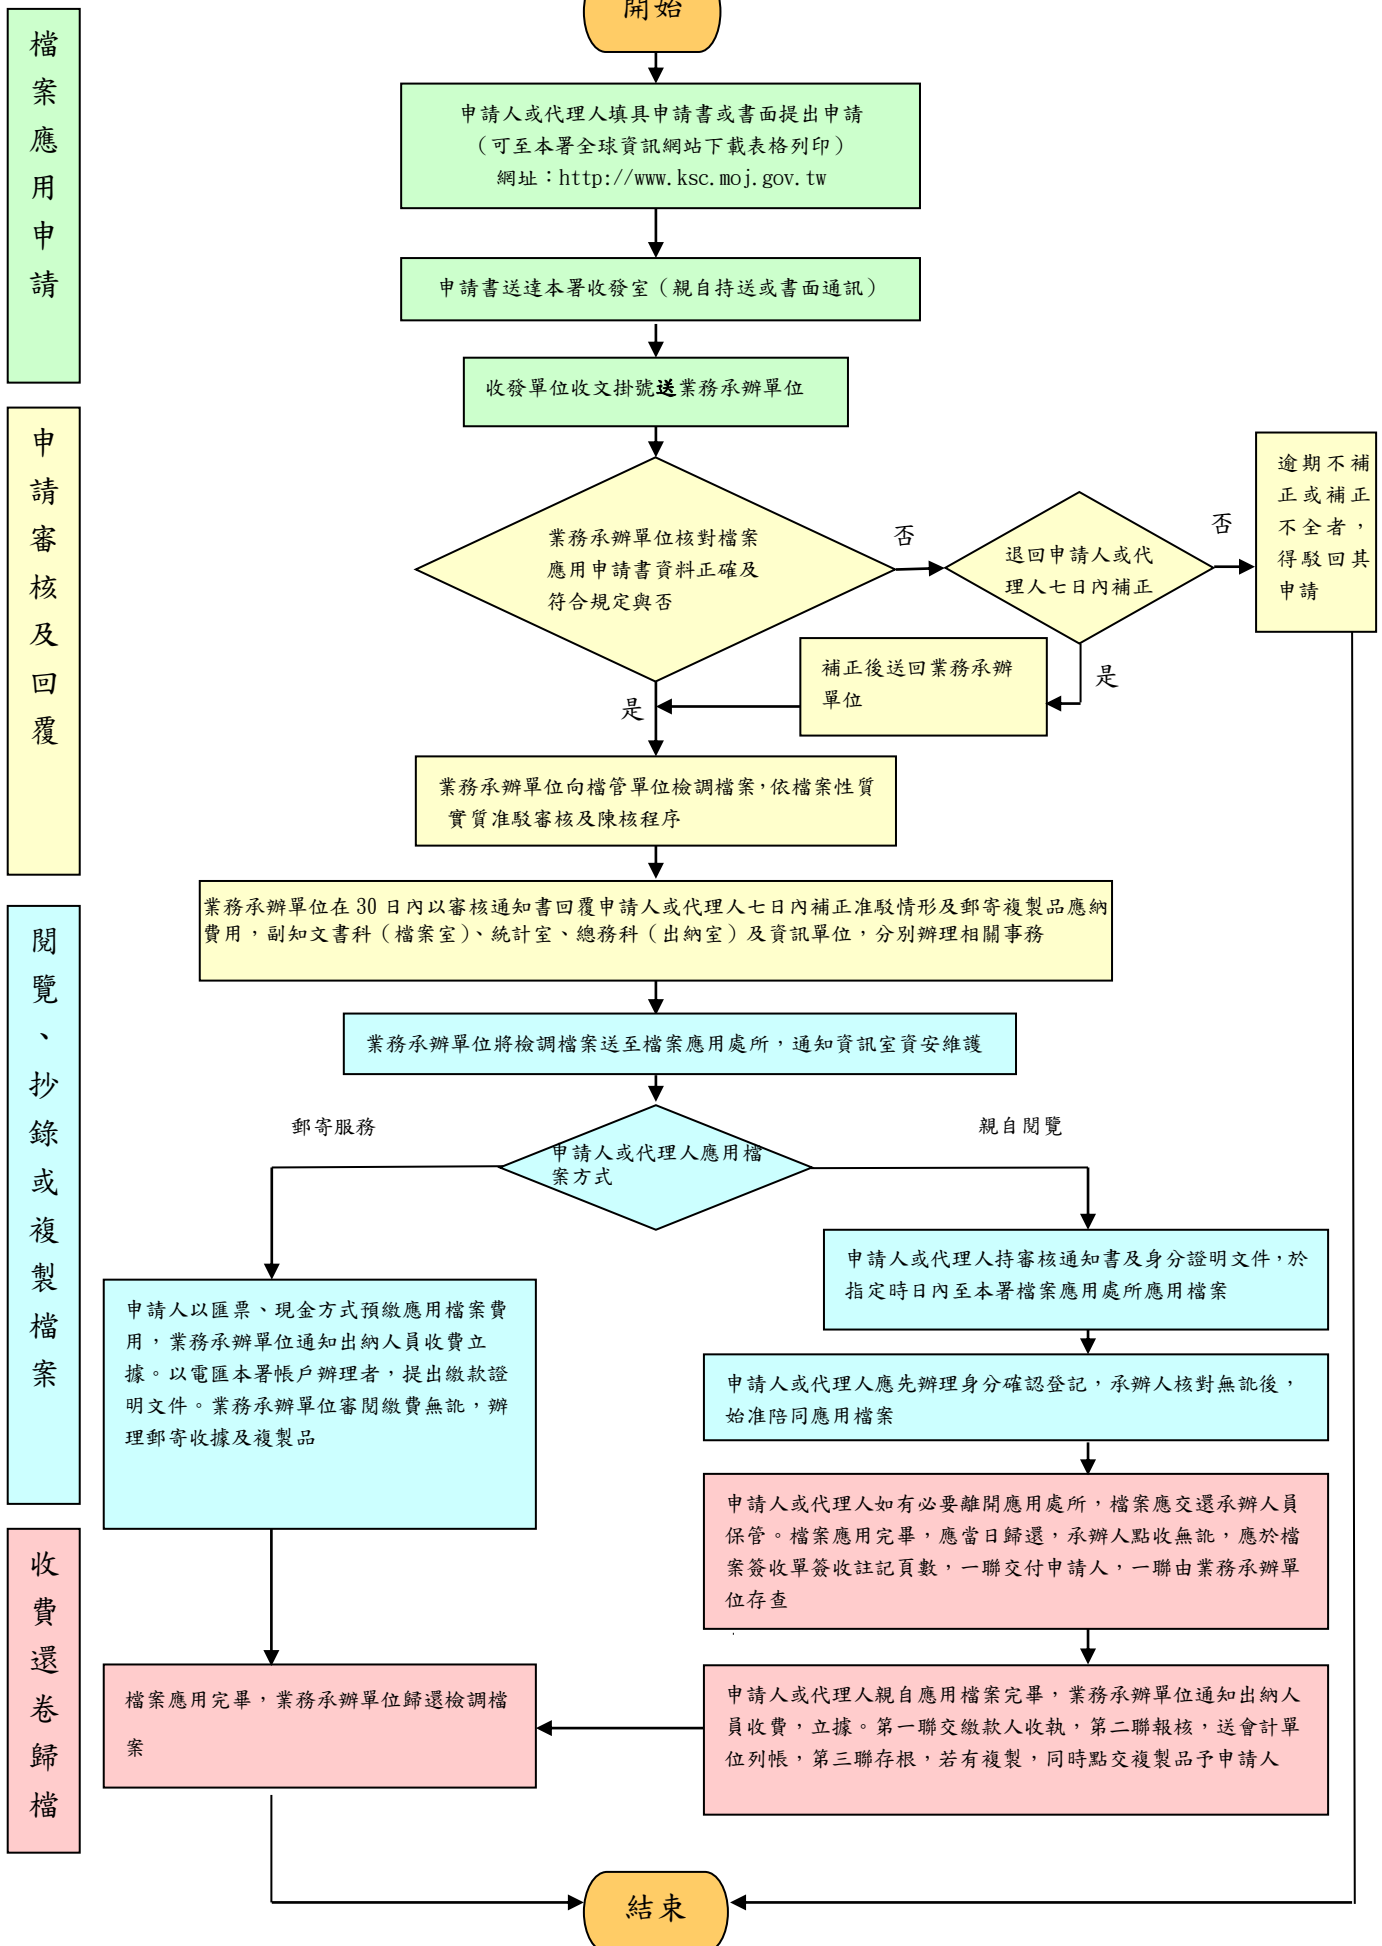

臺灣高雄地方檢察署受理民眾申請檔案應用作業流程圖

檔案應用申請

申請審核及回覆

閱覽、抄錄或複製檔案

收費還卷歸檔